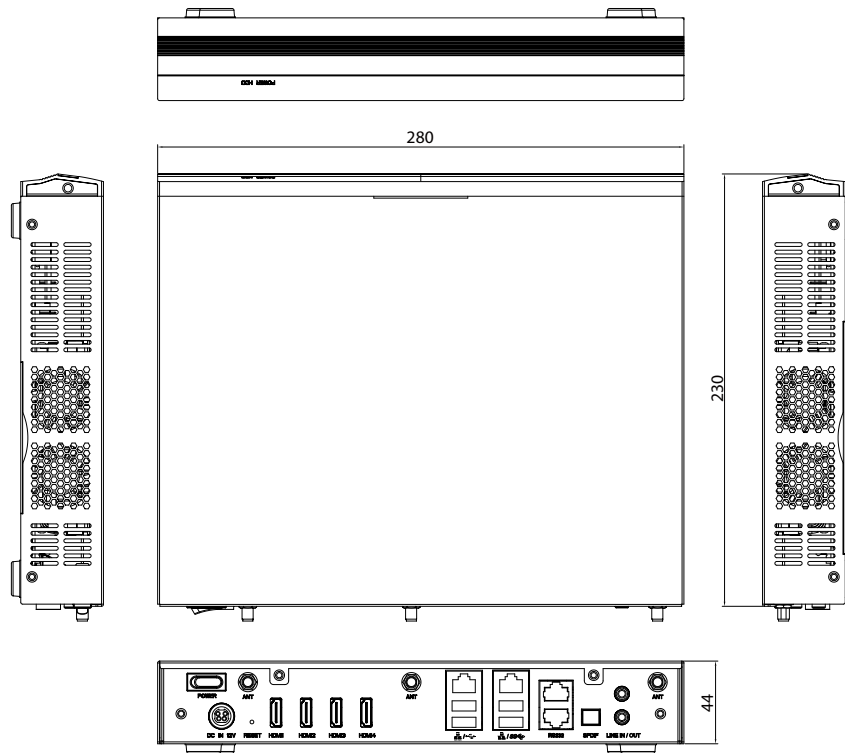

### Dimensions

- 280mm (W) x 230mm (D) x 44mm (H)  
(11.0" x 9.0" x 1.7") w/o mounting bracket

## Dimension Drawing